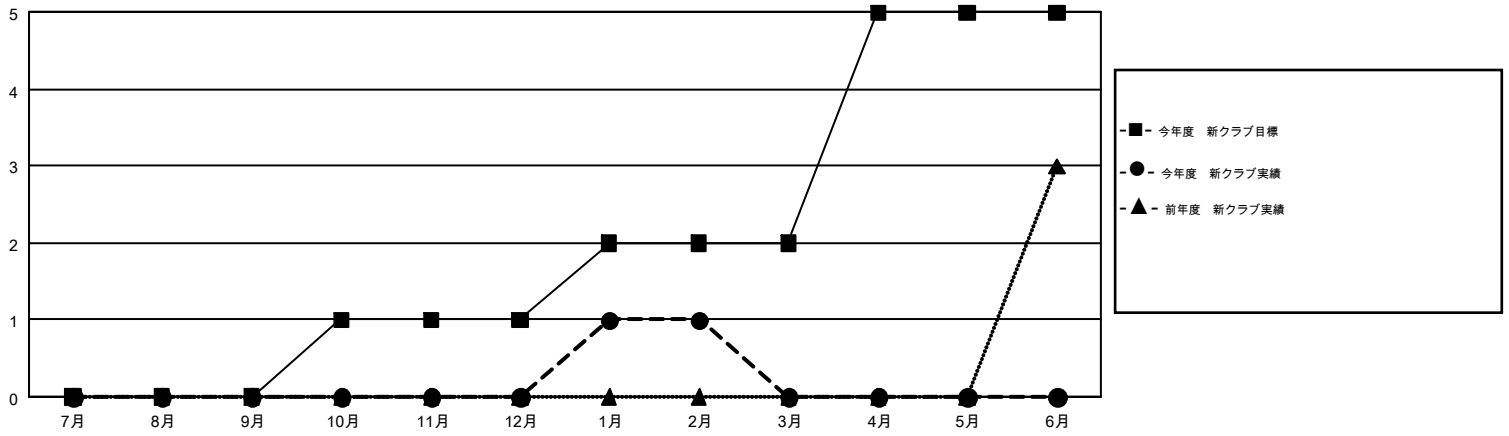

GMT MONTHLY MEMBERSHIP PROGRESS REPORT

Results as of: 2/28/2019

Multiple District 330

LOCATION: JAPAN

GMT: MASAYOSHI MARUYAMA, YASUHISA NAKAMURA

GMT会則地域 5

クラブ				名			
結果 : 2018-2019				結果 : 2018-2019			
四半期	新クラブ目標	新クラブ	解散クラブ	四半期	会員純増目標	会員増強実績	退会者 (転籍を含む) 実際
7月/8月/9月	0	0	0	7月/8月/9月	410	362	265
10月/11月/12月	1	0	2	10月/11月/12月	455	182	257
1月/2月/3月	1	1	0	1月/2月/3月	270	239	98
4月/5月/6月	3	0	0	4月/5月/6月	120	0	0

新クラブ目標及び実績累計

会員目標及び実績累計

解散クラブ: 2	272 CLUBS OF 443 一名以上の新会員を登録	男女別 男性 10,012 (78.33%) 女性 2,770 (21.67%)
退会者 物故会員 81 クラブ解散 2 その他 537 合計 620	会員累計データを見るには、ここをクリック	世帯主/家族会員合計 3,930 国際会費半額の家族会員 2,366