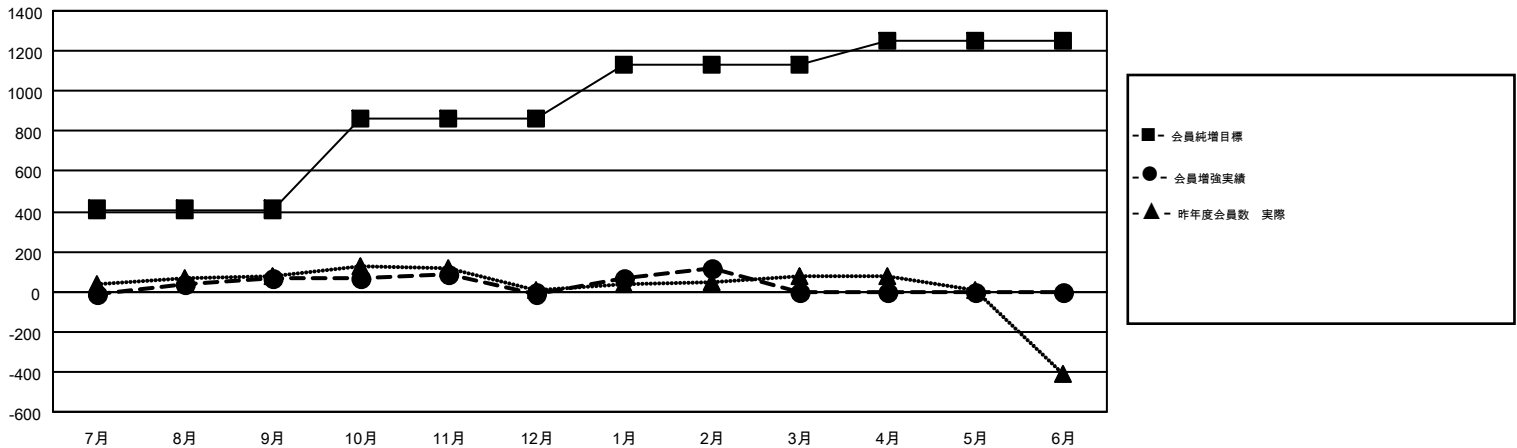

GMT MONTHLY MEMBERSHIP PROGRESS REPORT

Results as of: 2/28/2019

Multiple District 330

LOCATION: JAPAN

GMT: MASAYOSHI MARUYAMA, YASUHISA NAKAMURA

GMT会則地域 5

クラブ				名			
結果 : 2018-2019				結果 : 2018-2019			
四半期	新クラブ目標	新クラブ	解散クラブ	四半期	会員純増目標	会員増強実績	退会者 (転籍を含む) 実際
7月/8月/9月	0	0	0	7月/8月/9月	410	362	265
10月/11月/12月	1	0	2	10月/11月/12月	455	182	257
1月/2月/3月	1	1	0	1月/2月/3月	270	239	98
4月/5月/6月	3	0	0	4月/5月/6月	120	0	0

新クラブ目標及び実績累計

会員目標及び実績累計

解散クラブ: 2	272 CLUBS OF 443 一名以上の新会員を登録	男女別 男性 10,012 (78.33%) 女性 2,770 (21.67%)
退会者 物故会員 81 クラブ解散 2 その他 537 合計 620	会員累計データを見るには、ここをクリック	世帯主/家族会員合計 3,930 国際会費半額の家族会員 2,366